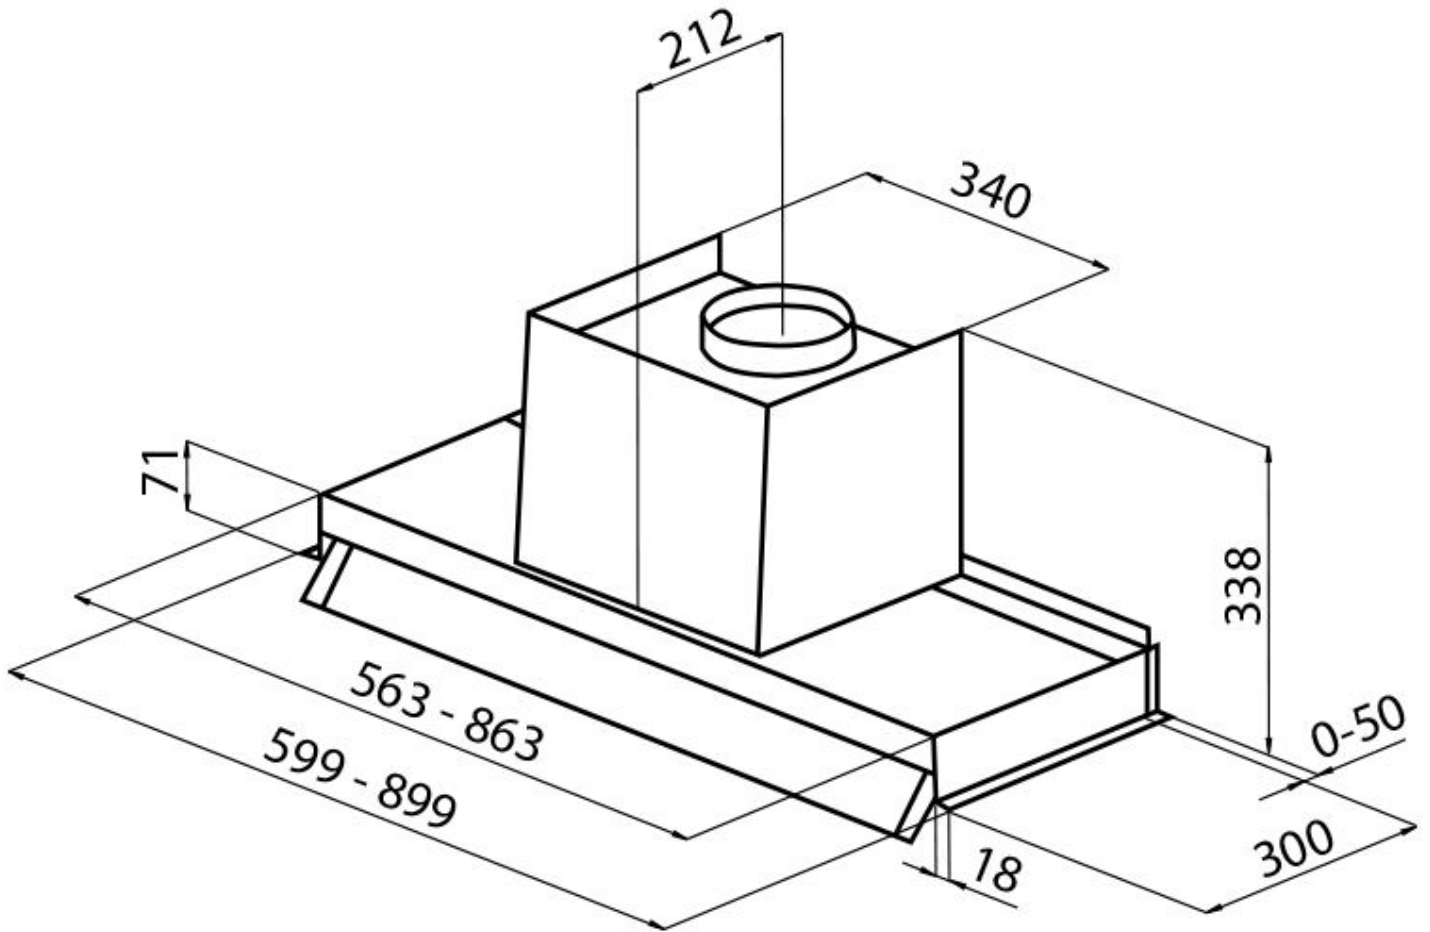

## 特点

烟机距离50cm 得益于独特的吸风模式，此款烟机可以被安装在距离天花板比普通烟机低的多的空间内，最低仅需50cm。

---

LED照明 我们特别关注LED照明系统的节能。它们能确保将耗电量降低10倍，同时寿命延长10倍。我们的LED灯旨在在烹饪区域提供足够的舒适性和安全性。

---