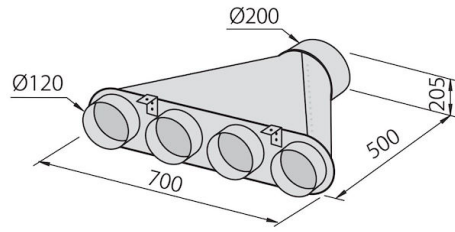

可连接4条管的歧管
2525 000